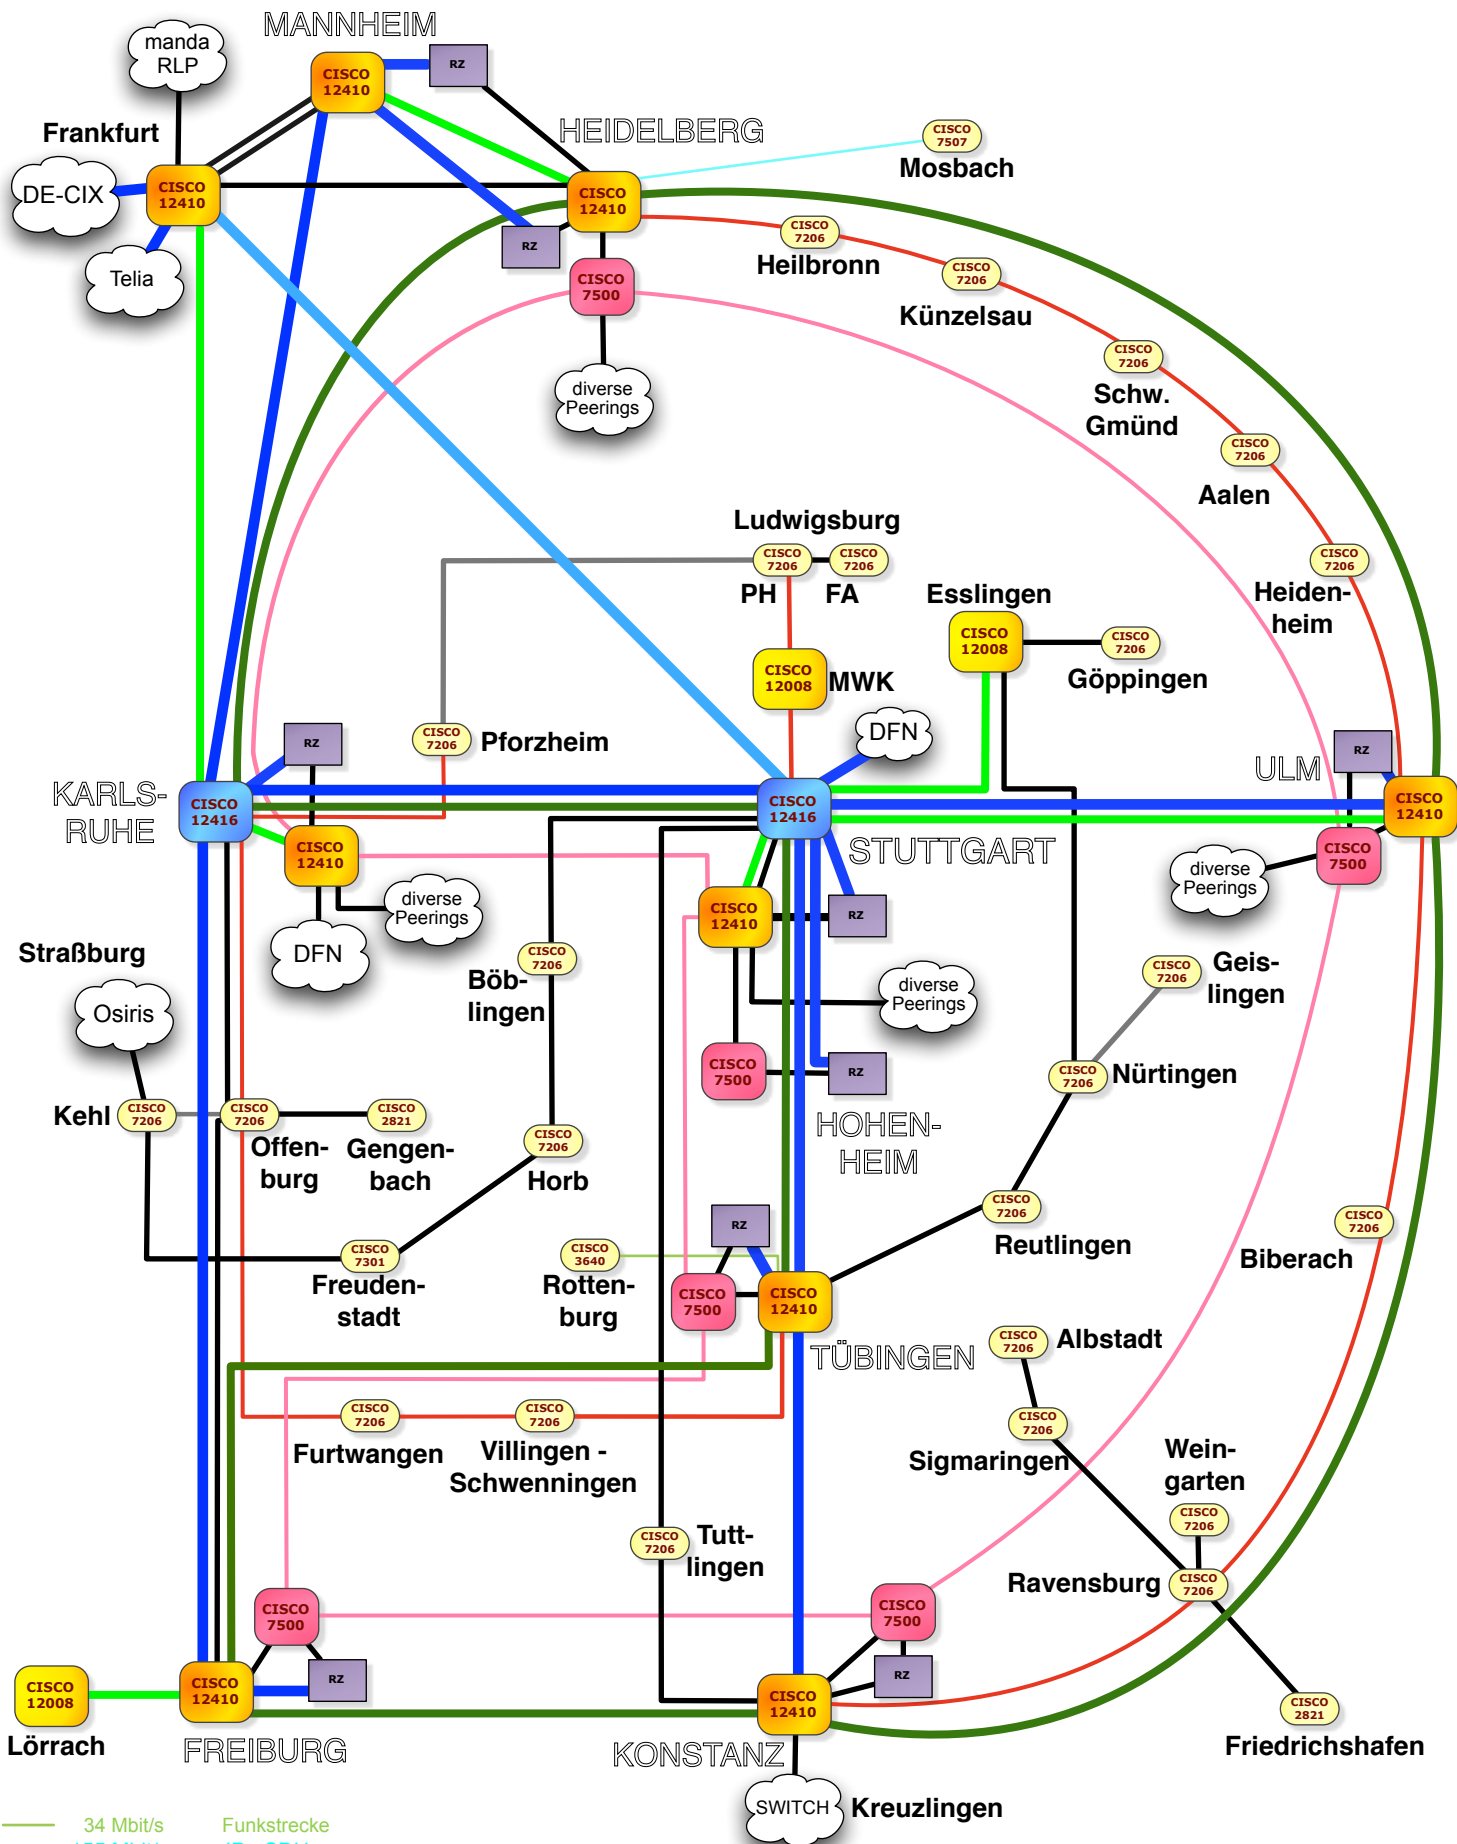

10GE BelWü Infrastruktur 2009

- 34 Mbit/s
- 155 Mbit/s
- 622 Mbit/s
- 622 Mbit/s
- 1 Gbit/s
- 1 Gbit/s
- 2,4 Gbit/s
- 2,4 Gbit/s
- 10 Gbit/s
- 10 Gbit/s
- 10GE
- 10GE
- Funkstrecke
- IP - SDH
- IP - SDH
- IP - SDH Backupring
- GigabitEthernet (LWL)
- GigabitEthernet (Bandbreite)
- IP - DPT Ring
- IP - DPT Punkt-zu-Punkt

- DFN wissenschaftlicher Upstream
- Telia kommerzieller Upstream
- FA Filmakademie
- PH Pädagogische Hochschule
- MWK Ministerium für Wissenschaft, Forschung und Kunst
- manda Wissenschaftsnetz Raum Darmstadt
- RLP Wissenschaftsnetz Rheinland-Pfalz
- CISCO 7206 Router