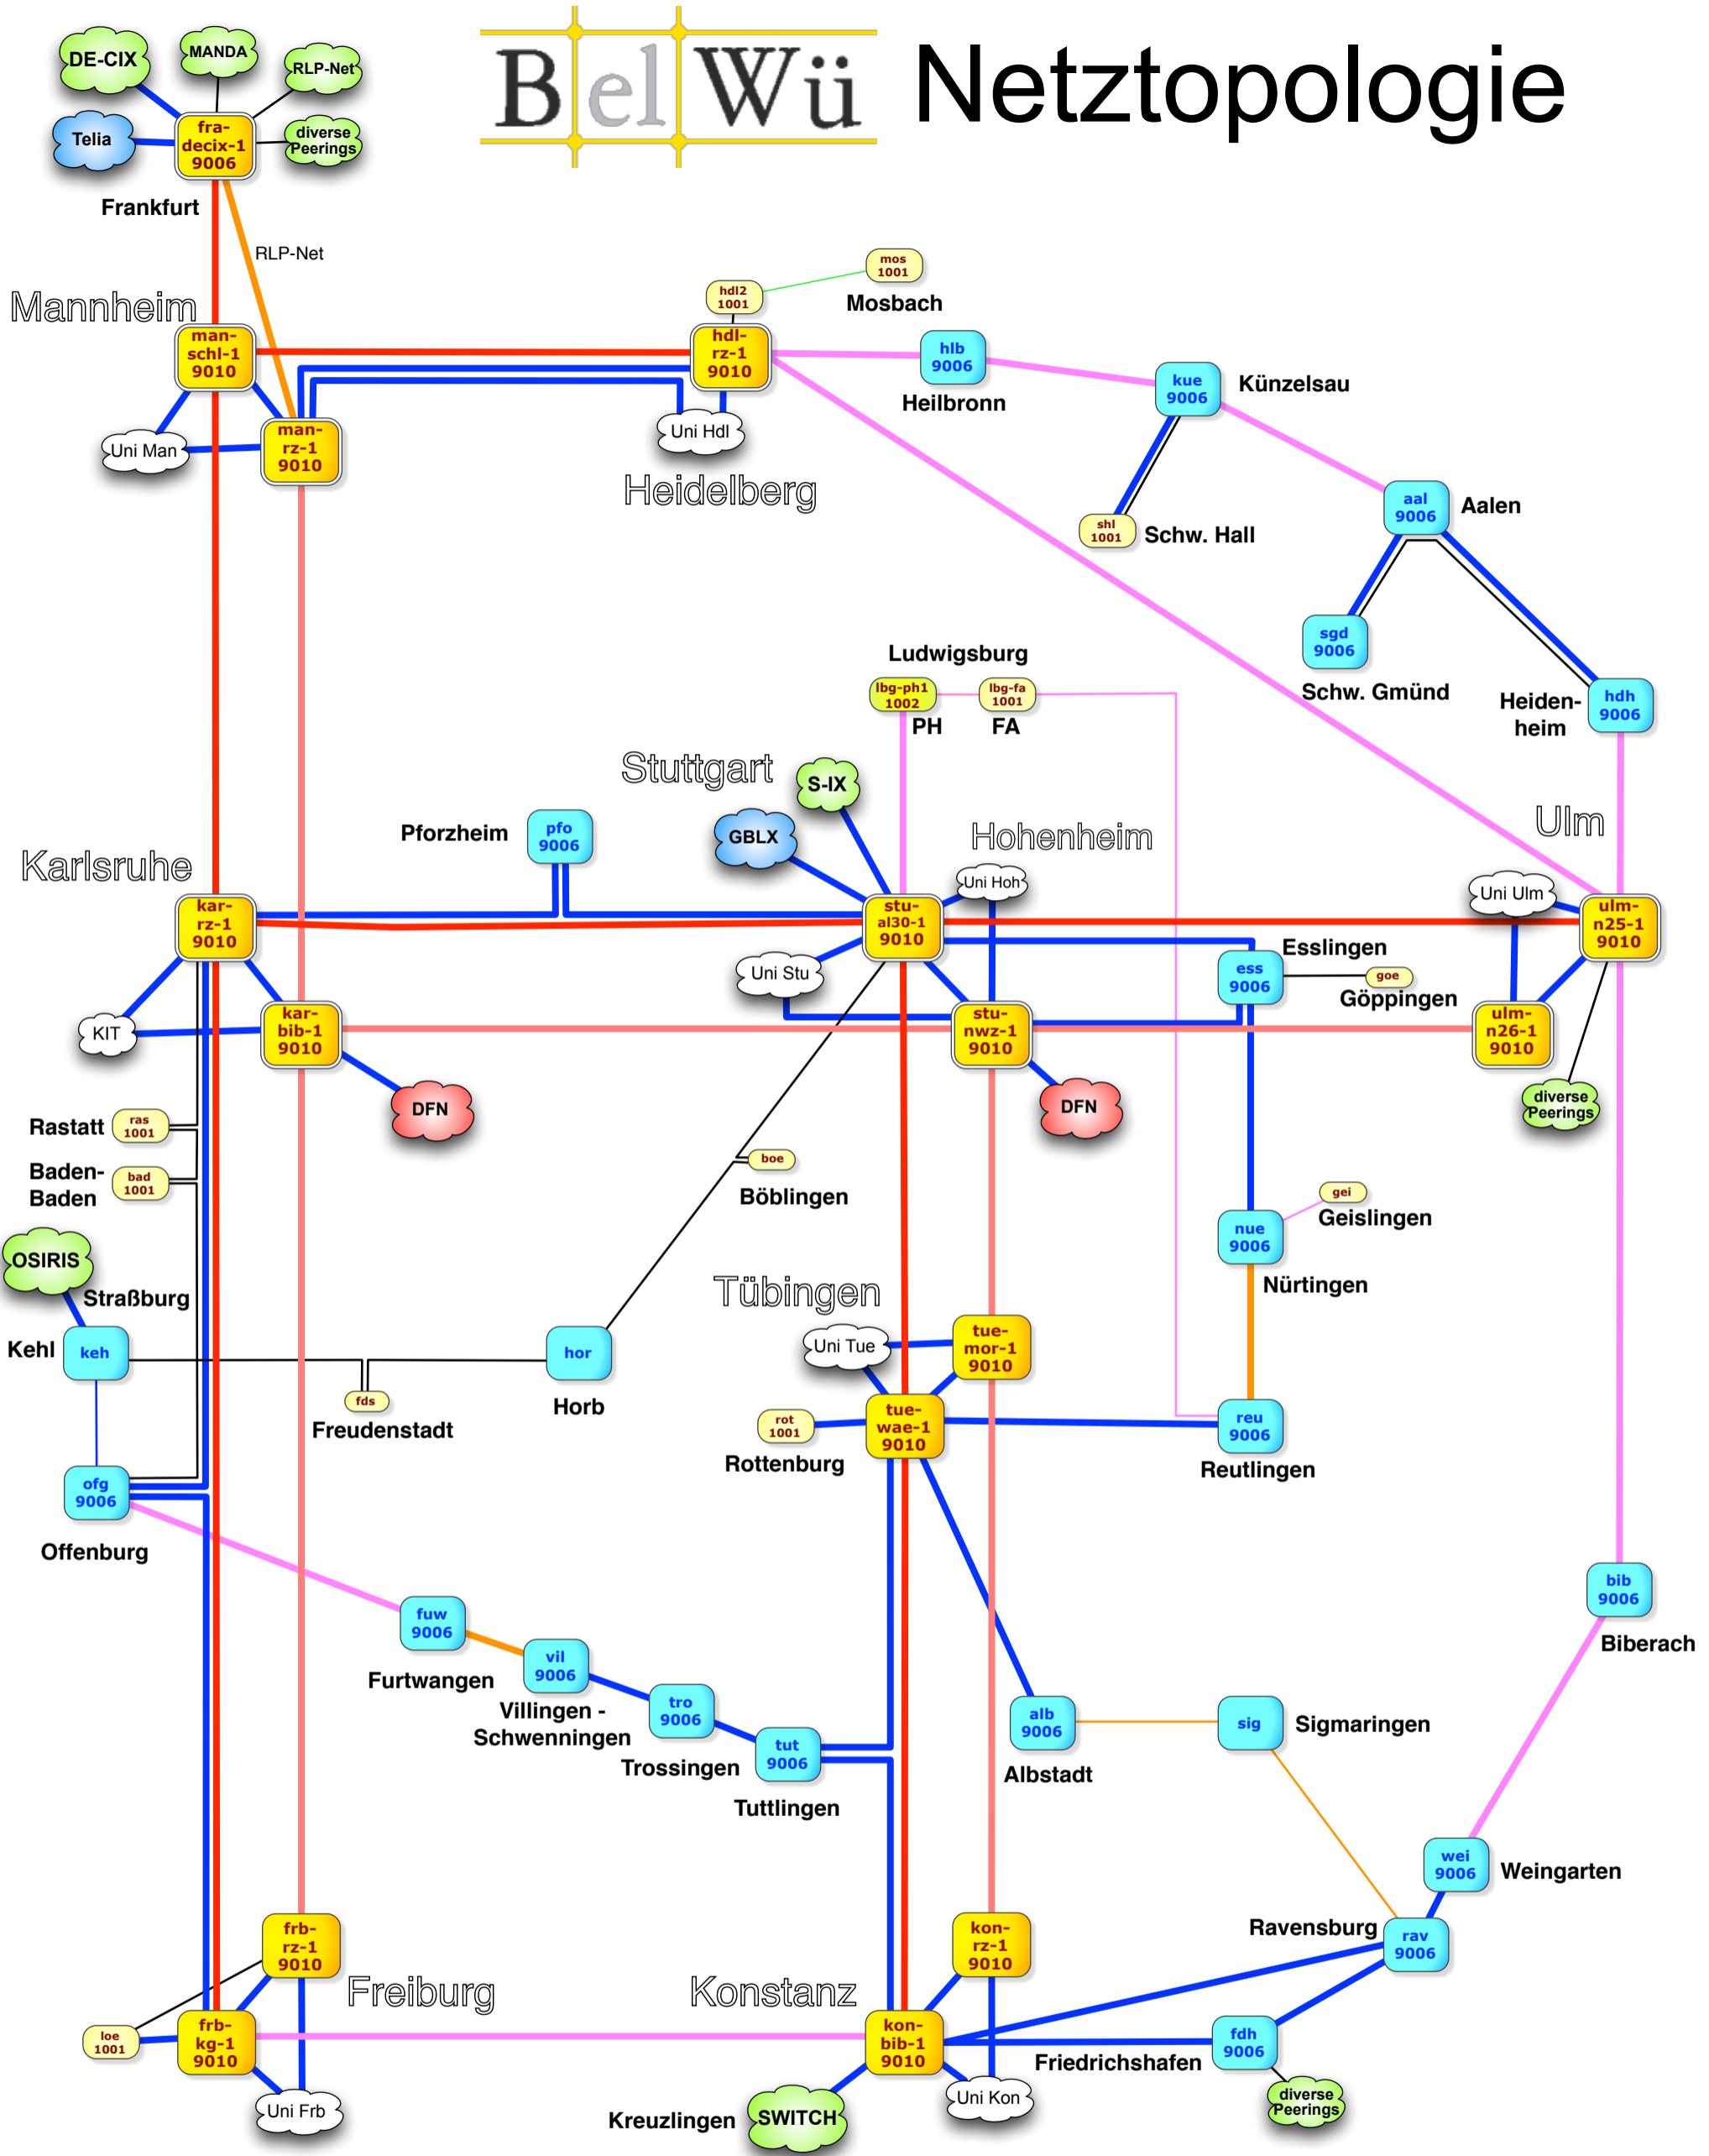

BelWü Netztopologie

- 10GE LWL, Uni/Core-Netz (zukünftig 100GE)
- 10GE LWL, Uni/Core-Netz ("Backup")
- 10GE LWL
- 10GE Bandbreite
- 10GE opt. Fenster über Versatel/RLP-Net
- 1GE LWL
- 1GE Bandbreite
- 155Mbit/s POS

- aal 9006 Router (Name und Cisco Modell)
- fra1 9006 Router mit full-routing
- Telia kommerzieller Upstream
- S-IX Internet Exchange
- DFN wissenschaftlicher Upstream

- FA Filmakademie
- PH Pädagogische Hochschule
- MANDA, RLP, SWITCH: Wissenschaftsnetze Darmstadt, Rheinland-Pfalz, Schweiz