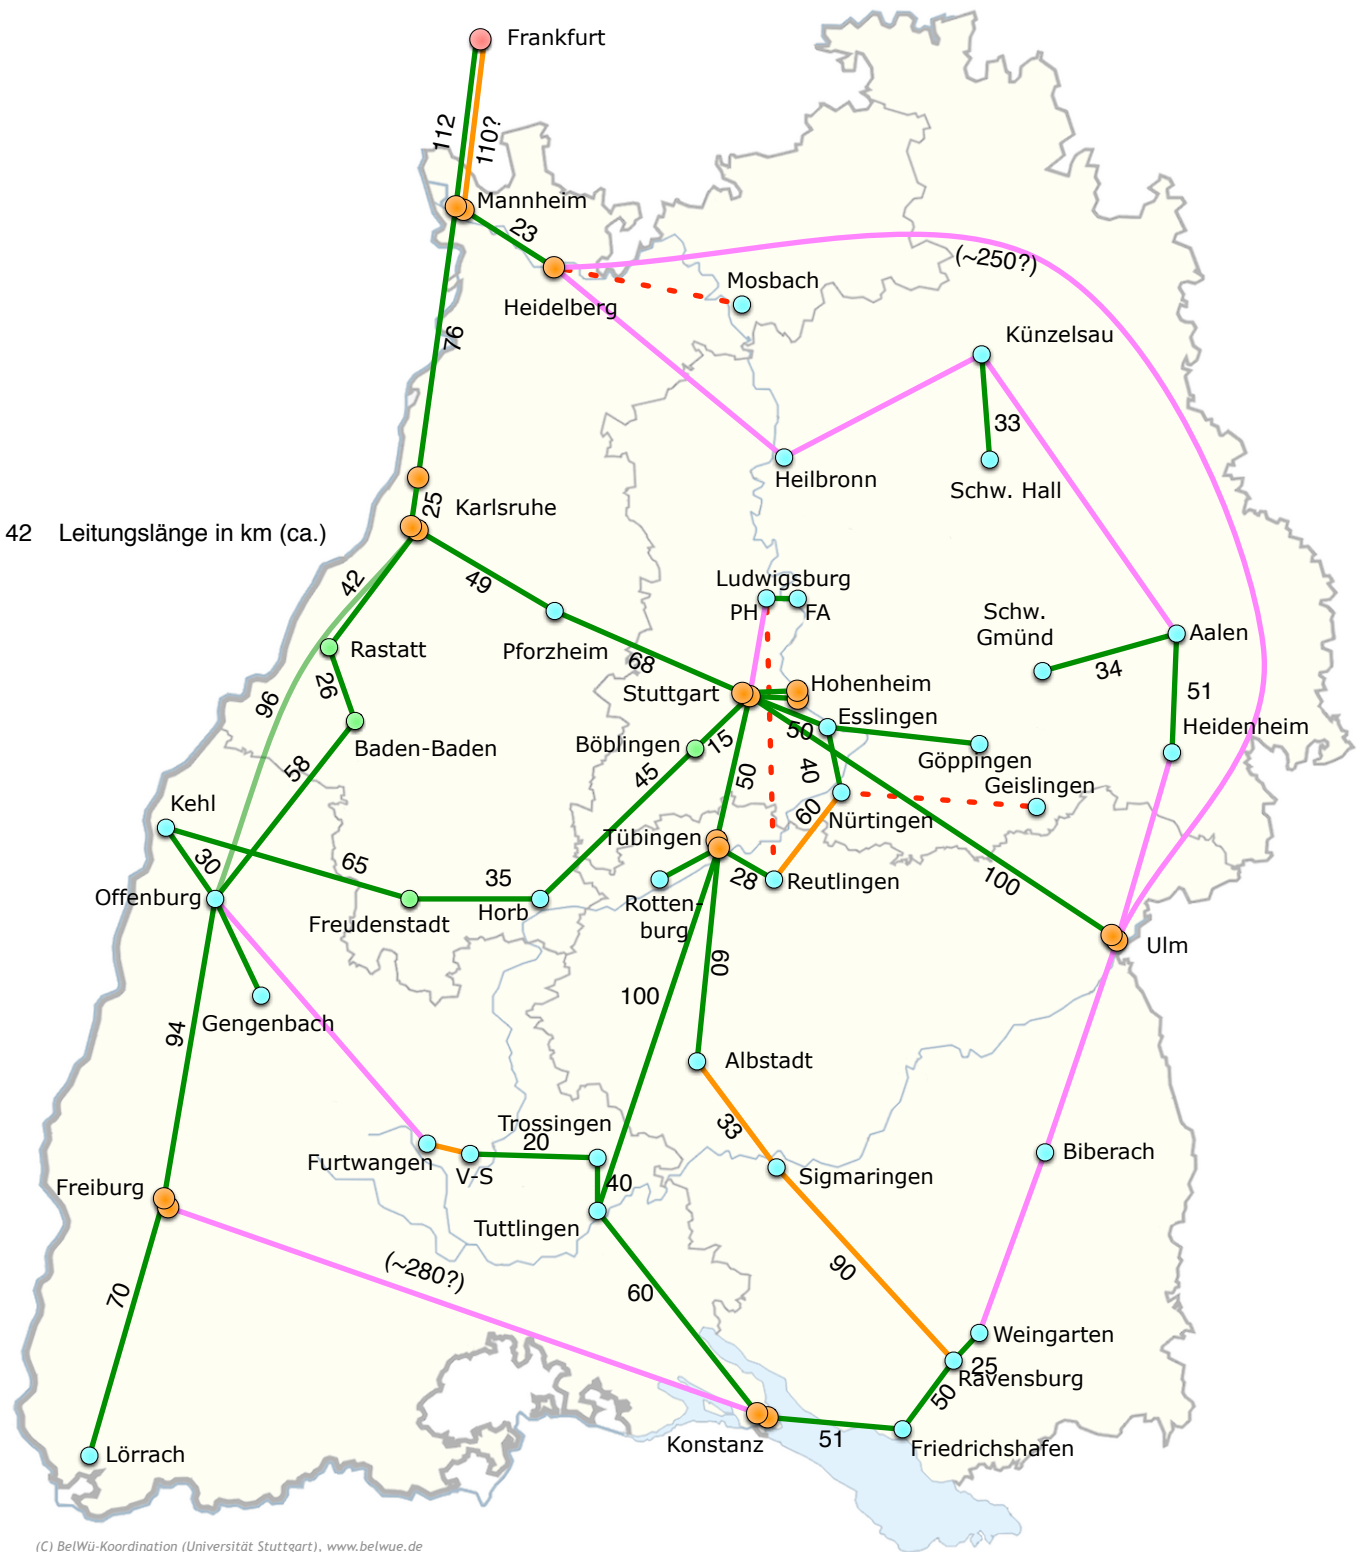

BelWü Leitungen

42 Leitungslänge in km (ca.)

(C) BelWü-Koordination (Universität Stuttgart), www.belwue.de
 (Dieses Bild basiert auf dem Bild "Baden-Wuerttemberg location map.svg" aus <http://commons.wikimedia.org>
 und steht unter der GNU-Lizenz für freie Dokumentation. Die Urheber sind Ssch, kjunix.)

— 10GE Bandbreite	● Standorte mit Universität
— optisches Fenster	● Hochschule
— existierende DF	● Anderer
- - - Bandbreite	