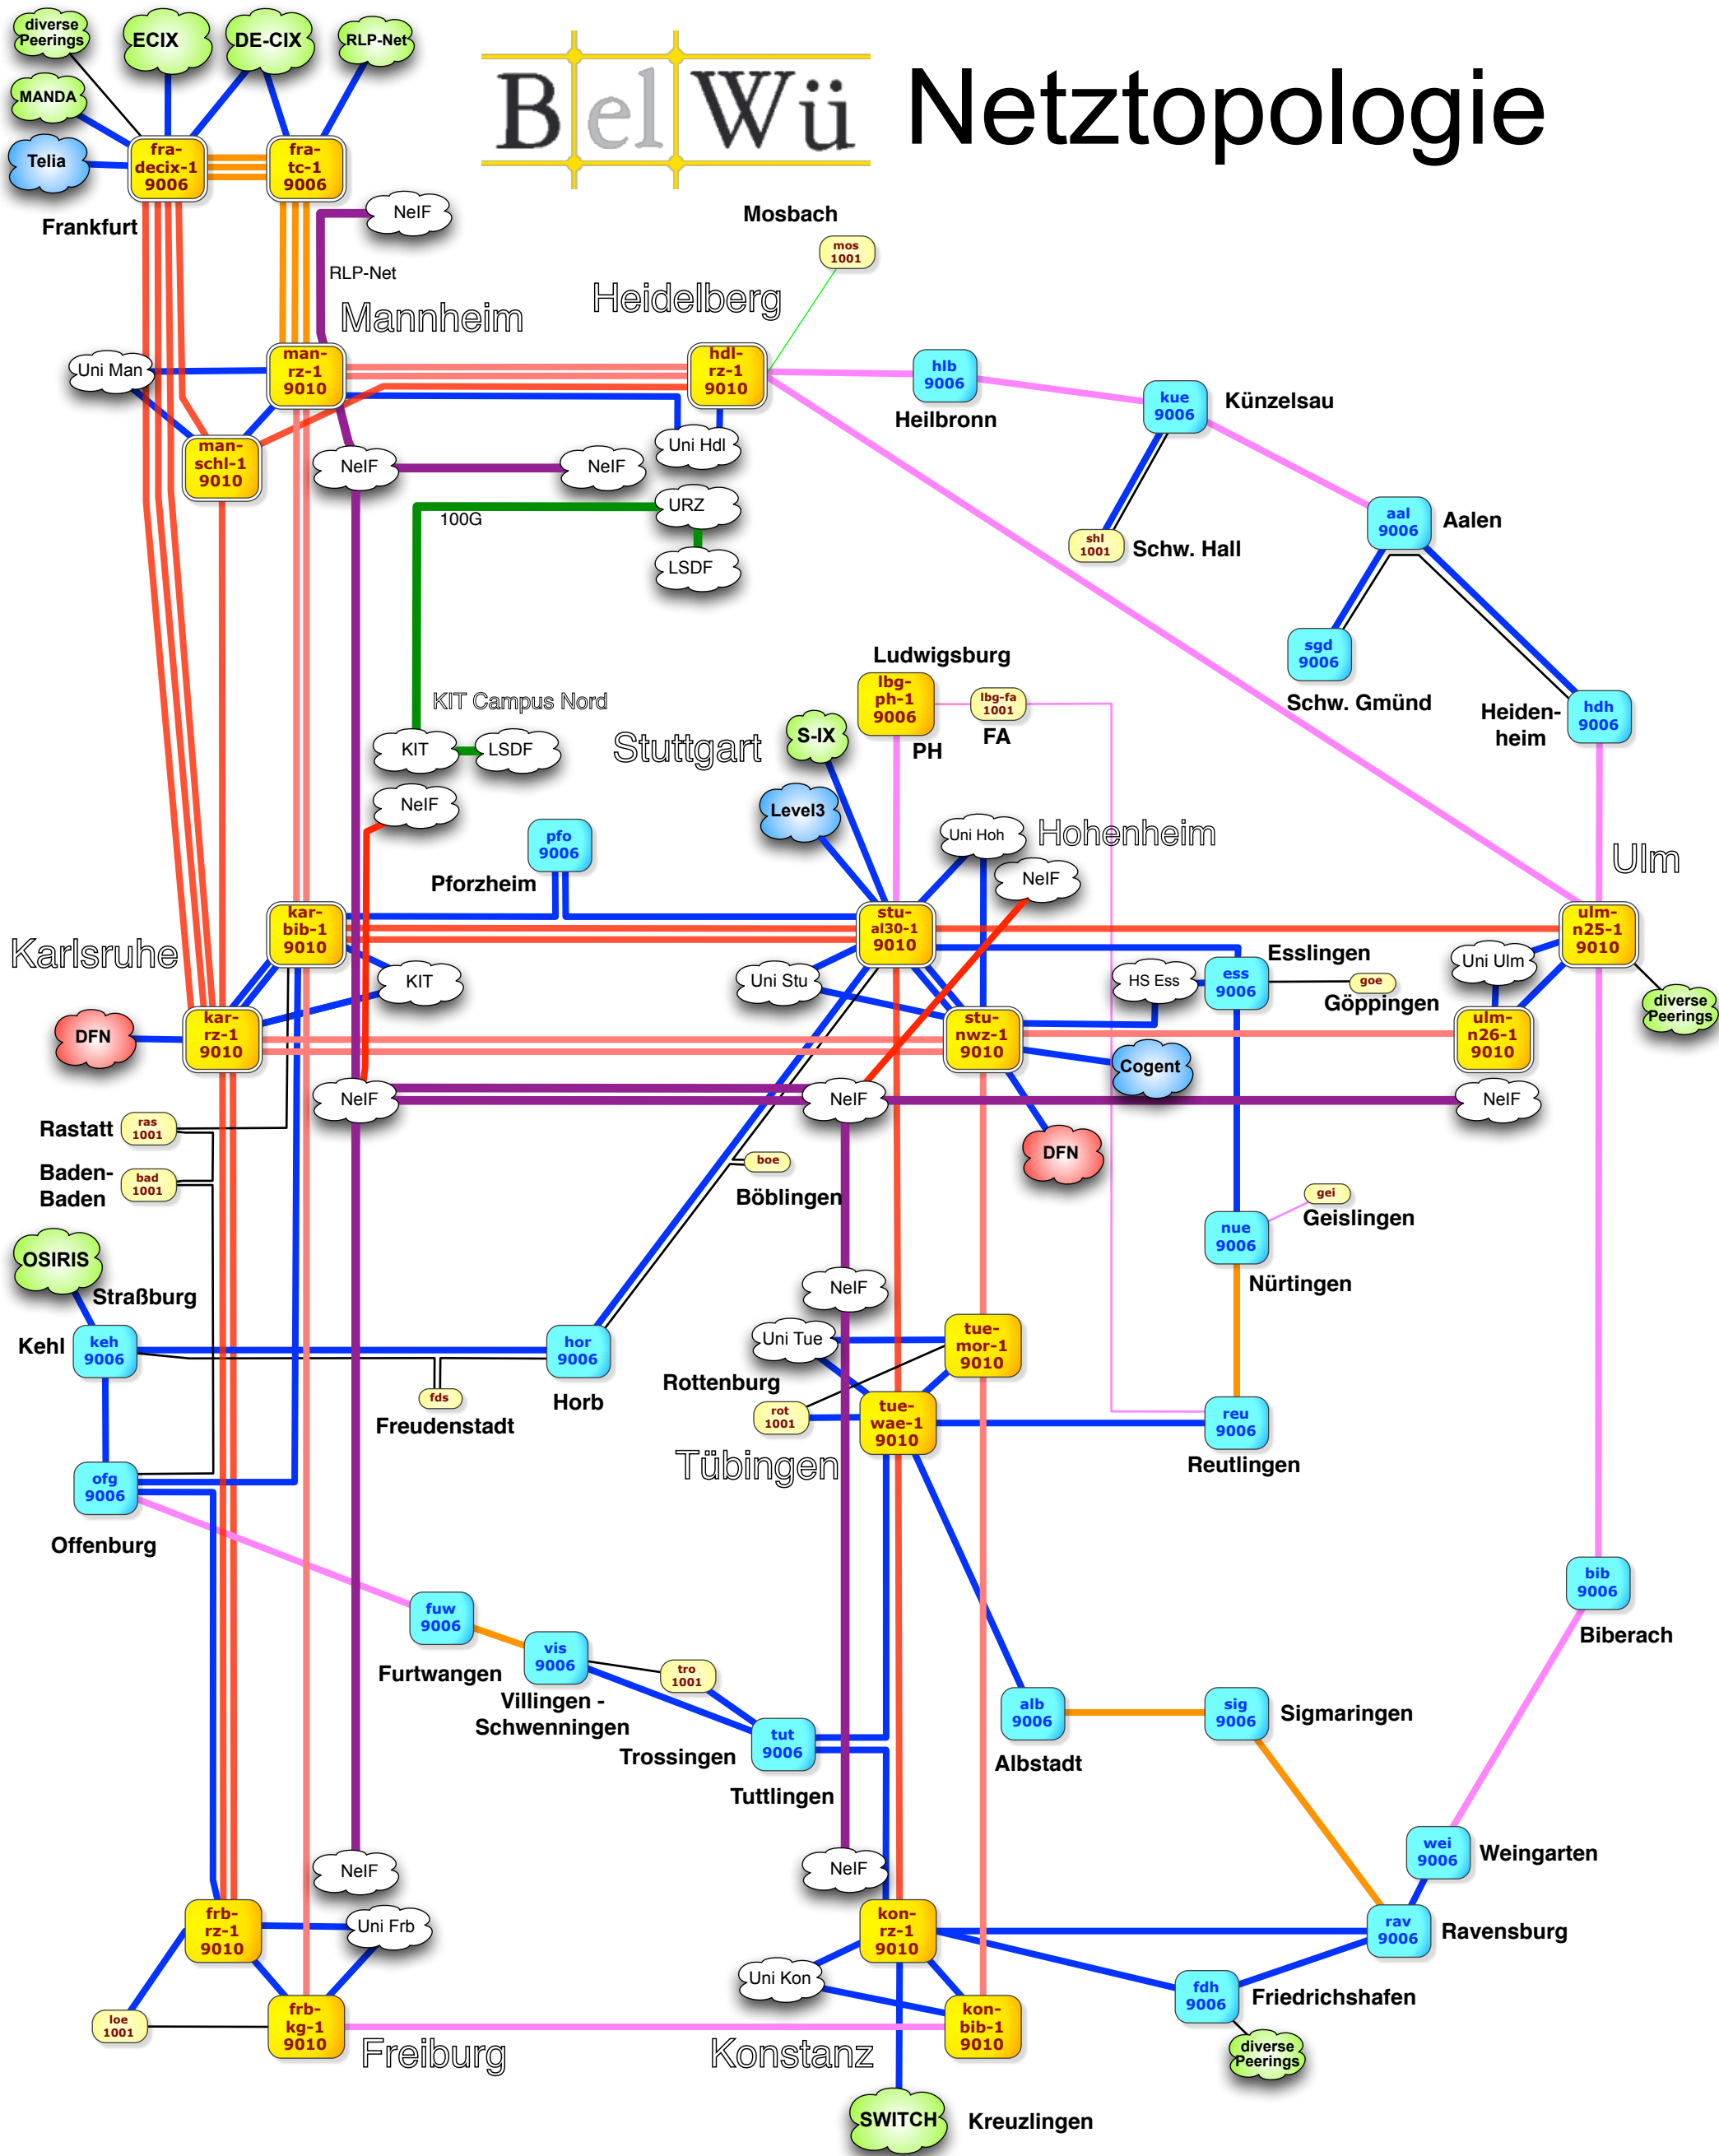

# BelWü Netztopologie

- 100GE DWDM
- 10GE DWDM, Uni/Core-Netz (potentiell 100GE)
- 10GE DWDM, Uni/Core-Netz
- 10GE DWDM oder LWL, Hochschulen
- 10GE Bandbreite
- 10GE opt. Fenster über Versatel/RLP-Net
- 1GE LWL, 1GE Bandbreite, 155Mbit/s POS
- ... in Planung

- aal 9006 Router (Name und Cisco Modell)
- fra1 9006 Router (ggf. mit full-routing)
- NeIF Netzwerk für Innovation und Forschung
- Telia kommerzieller Upstream
- S-IX Internet Exchange
- DFN wissenschaftlicher Upstream

- FA Filmakademie
- PH Pädagogische Hochschule
- MANDA, RLP, SWITCH: Wissenschaftsnetze Darmstadt, Rheinland-Pfalz, Schweiz