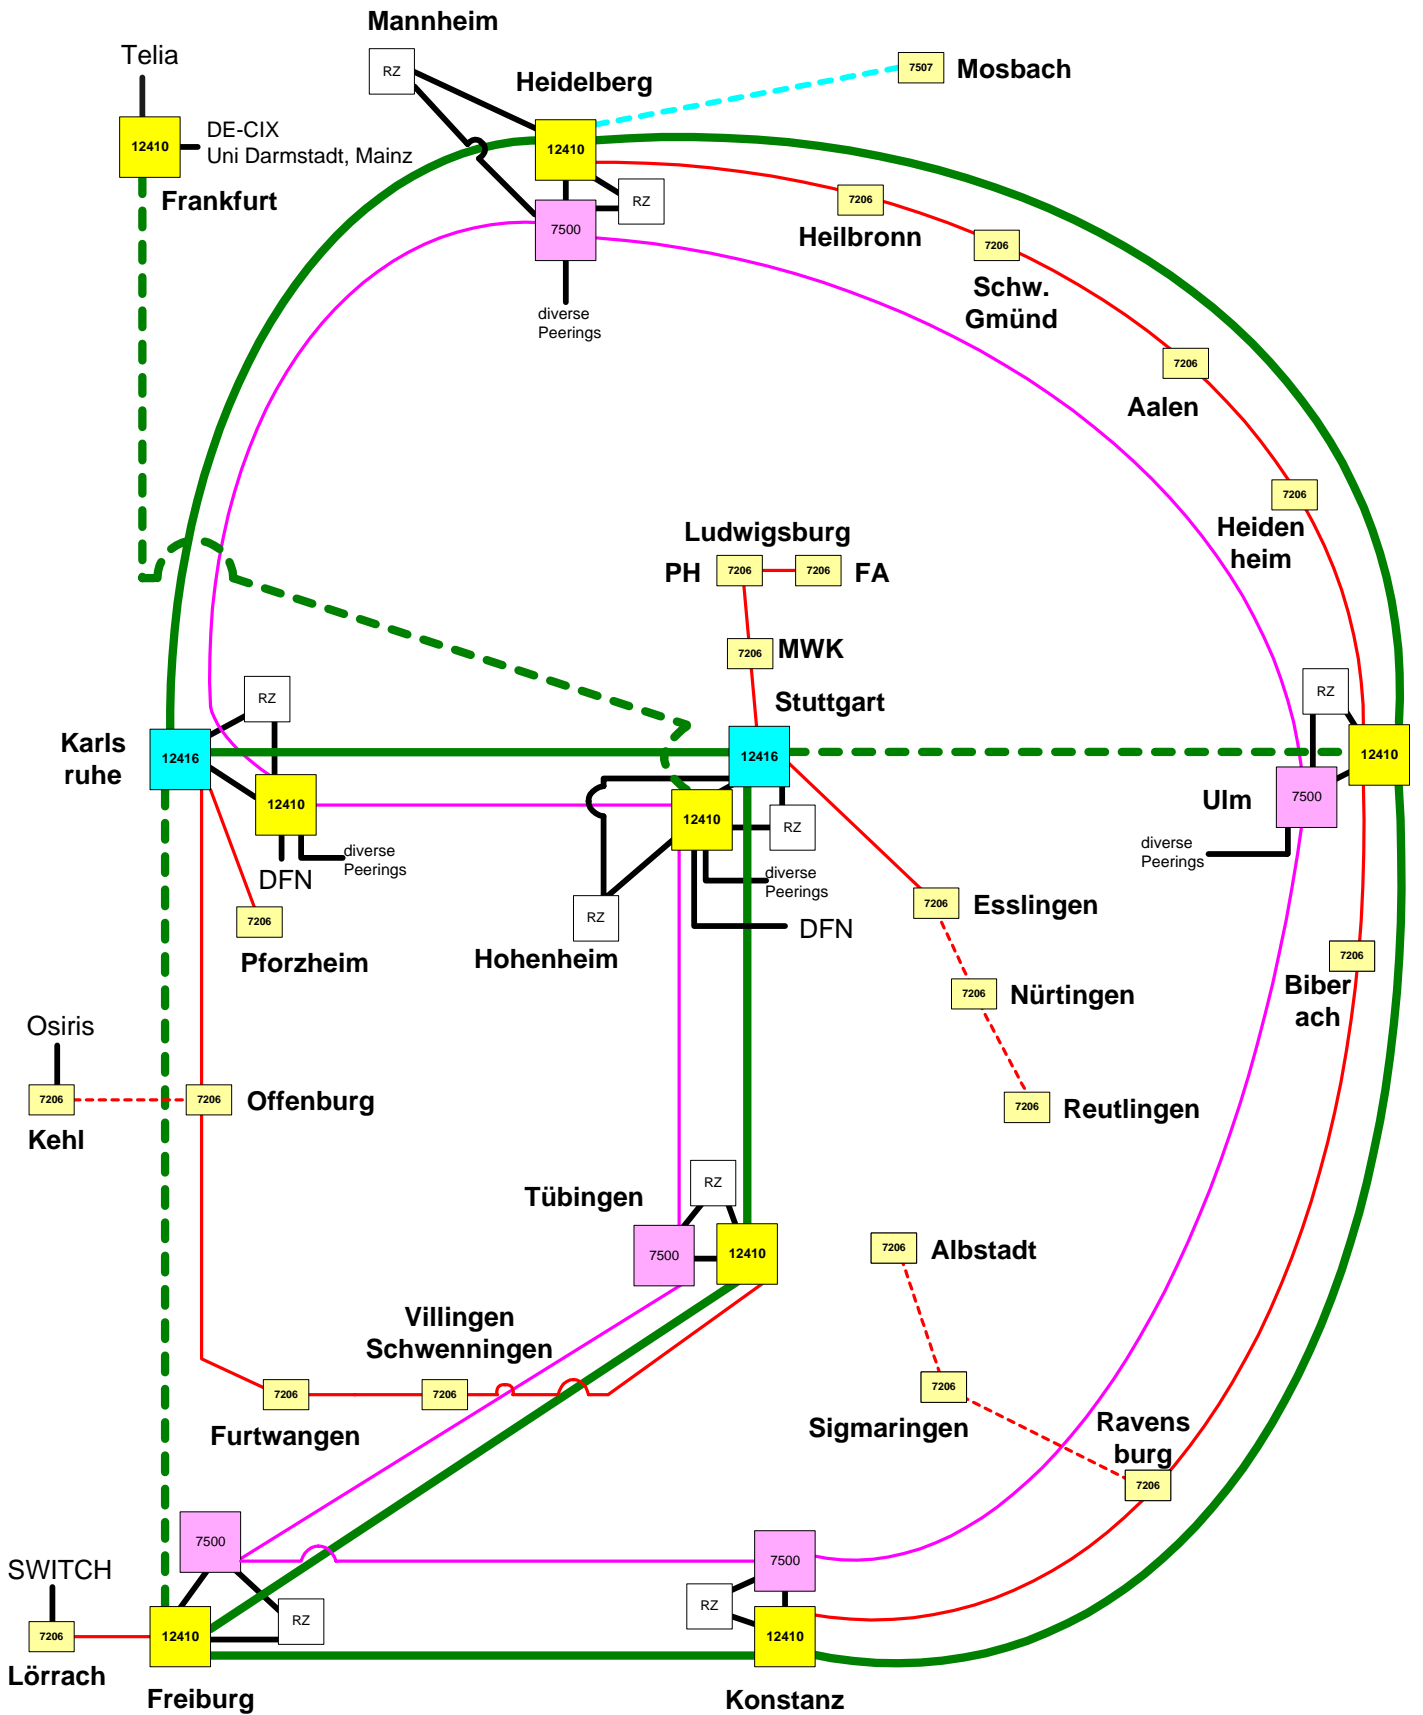

IP BelWü - Infrastruktur

- IP - DPT Ring 2,4 GBit/s
- - - IP - DPT Querstrecke 2,4 GBit/s
- IP - DPT FH 622 MBit/s
- IP - DPT Backupring 622 MBit/s
- - - IP-SDH 155 MBit/s
- GigabitEthernet
- - - GigabitEthernet von Tesion

- DFN: wissenschaftlicher Upstream
- Telia: kommerzieller Upstream
- FA: Filmakademie
- PH: Pädagogische Hochschule
- MWK: Ministerium für Wissenschaft, Forschung und Kunst
- 7206 Router (hier z.B. Cisco7206)